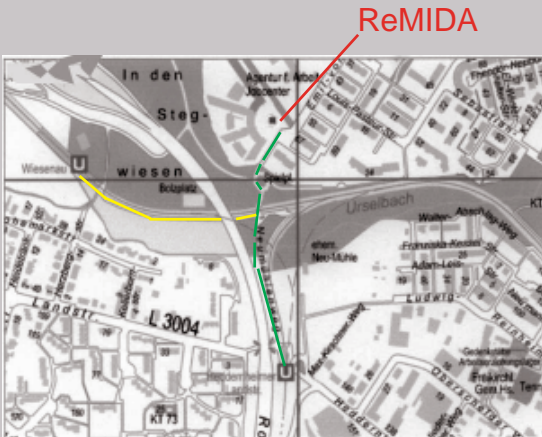

Anmeldung mit E-mail an info@kreare-frankfurt.de
Frist - spätestens 10 Tage vor Veranstaltungstermin
Seminargebühr: 60,- Euro pro Tag /
220,- Euro alle Seminarteile
inkl. Getränke (ohne Essen)

Bitte überweisen Sie die Seminargebühr auf unser
Konto

Nassauische Sparkasse

BLZ 51050015

Konto 140247784

bitte angeben „Seminar Reggio-Ansatz“
sowie den/die Seminartitel

ReMIDA

Pavillon vor dem Y2 Gebäude

Emil von Behring Straße 8

60439 Frankfurt-Mertonviertel

www.kreare-frankfurt.de

Anfahrt-Nahverkehr:

U1-Richtung Ginnheim, Haltestelle „Hedderheimer Landstraße“;

Fußweg Neumühlenweg, 5 Minuten Richtung Mertonviertel

U8-Richtung Riedberg, Haltestelle „Wiesenaue“; Fußweg an der Bahnstrecke zurück Richtung Neumühlenweg, 5 Minuten Richtung

Mertonviertel

U9-Richtung Nieder-Eschbach, Haltestelle „Hedderheimer Landstraße“;

Fußweg Neumühlenweg, 5 Minuten Richtung Mertonviertel

Anfahrt-Auto:

A 661 bis zur **Ausfahrt Heddernheim** oder **Rosa Luxemburg Allee** bis Abfahrt „**Mertonviertel**“, in die Lurgi Allee, danach abbiegen in die Emil von Behringstraße. Parken ist vor dem Pavillon möglich