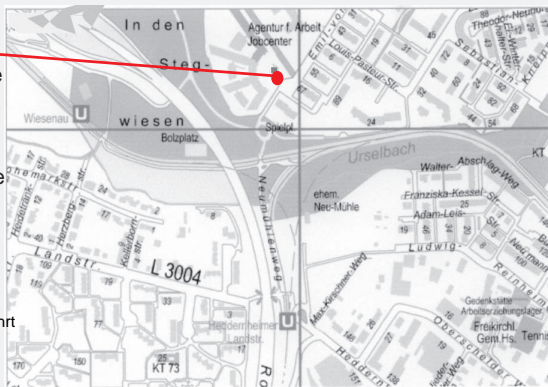

ReM

Kreativ-
werkstatt

I

DA Frankfurt

Anschrift/ Kontakt:

ReMida - Kreativwerkstatt
Pavillon vor dem Y2 Gebäude
Emil von Behringstraße 8
60439 Frankfurt
Mobil 01704448546
Email info@kreare-frankfurt.de
www.kreare-frankfurt.de